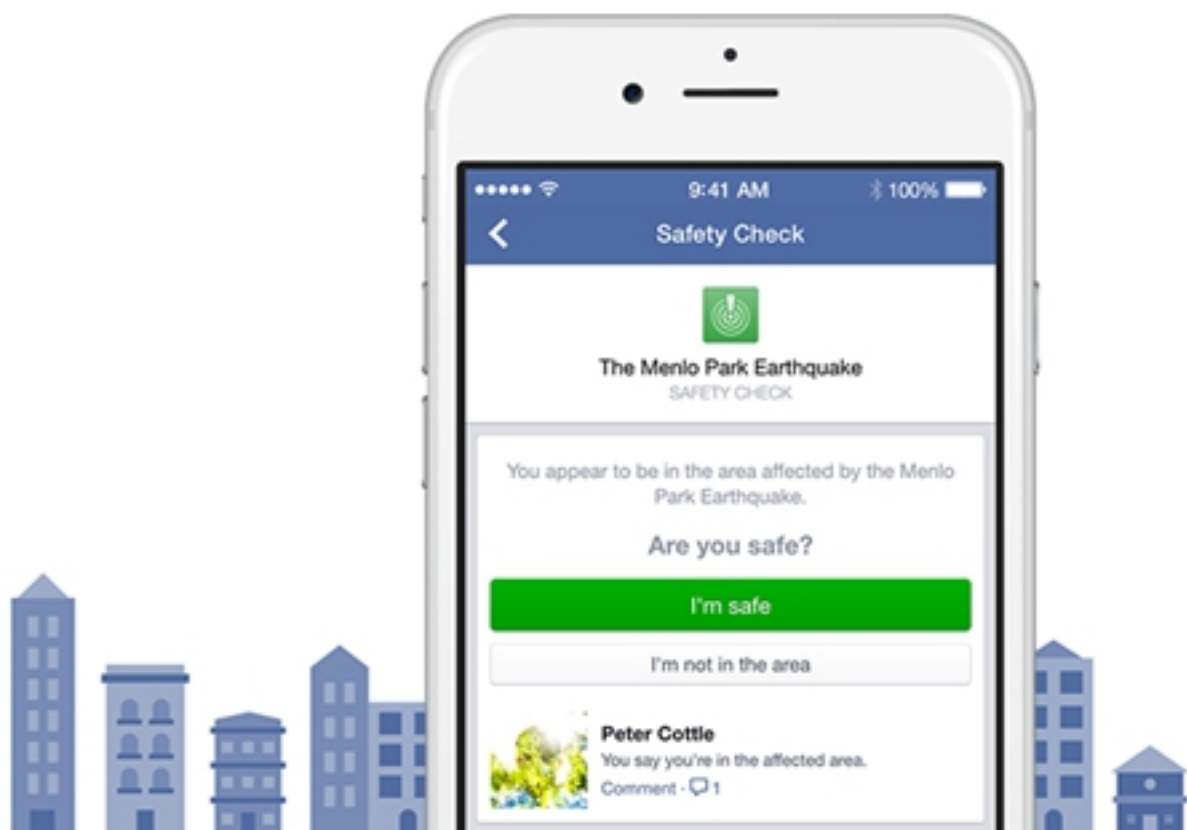

Mới đây Facebook đã giới thiệu một tính năng hỗ trợ cho người dùng ở khu vực gặp thiên tai với tên gọi Safety Check.

Khi họ thay đổi kéo theo việc ngày càng có nhiều thiên tai xuất hiện trên toàn thế giới. Một trong những công việc khó khăn nhất sau khi xuất hiện thiên tai chính là liên lạc với những người trong vùng bị ảnh hưởng xem họ có an toàn hay không.

Nhờ một bước đi như vậy nên Facebook đã xây dựng một tính năng cho phép

Người dùng có thể thông báo cho bạn bè và người thân biết họ vẫn an toàn sau khi thiên tai đã đi qua.

Tính năng mới với tên gọi Safety Check sẽ cho phép người dùng:

- Giúp người thân và bạn bè biết mình vẫn an toàn
- Kiểm tra tình trạng của những người khác trong khu vực
- Kiểm tra xem bạn bè của bạn ở khu vực nguy hiểm có an toàn không
- Tình trạng của bạn sẽ được cập nhật bởi những người bạn trong danh sách bạn bè trên Facebook.

Lý giải cho việc xây dựng tính năng này, Facebook đã nói với thẩm phán sáng tạo tại Nhượng Bức vào năm 2011. Khi đó đã có hơn 12,5 triệu người dân bị ảnh hưởng bởi sóng thần và hơn 400.000 người phải đi sơ tán. Với số lượng người dân bị ảnh hưởng là quá lớn nên việc kiểm soát thông tin và tình hình của người thân, bạn bè trở nên rất khó khăn.