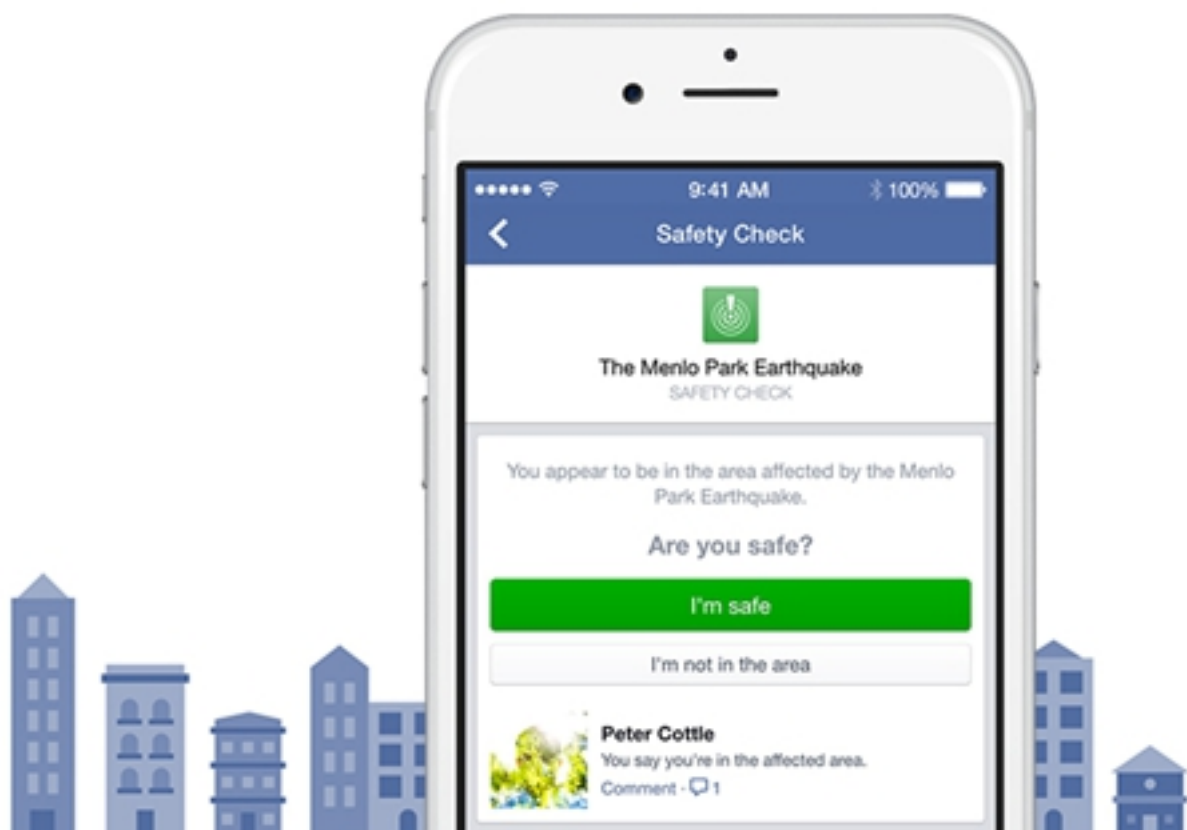

Mới đây Facebook đã giới thiệu một tính năng hỗ trợ cho người dùng ở khu vực gặp thiên tai với tên gọi Safety Check.

Khí hậu thay đổi kéo theo việc ngày càng có nhiều thiên tai xuất hiện trên toàn thế giới. Một trong những công việc khó khăn nhất sau khi xuất hiện thiên tai chính là liên lạc với những người trong vùng bị ảnh hưởng xem họ có an toàn hay không.

Nhờ một bước đổi mới này nên Facebook đã xây dựng một tính năng cho phép

Người dùng có thể thông báo cho bạn bè và người thân biết họ vẫn an toàn sau khi thiên tai đã đi qua.

Tính năng mới với tên gọi Safety Check sẽ cho phép người dùng:

- Giúp người thân và bạn bè biết mình vẫn an toàn
- Kiểm tra tình trạng của những người khác trong khu vực
- Kiểm tra xem bạn bè của bạn ở khu vực nguy hiểm có an toàn không
- Tình trạng của bạn sẽ được cập nhật bởi những người bạn trong danh sách bạn bè trên Facebook.